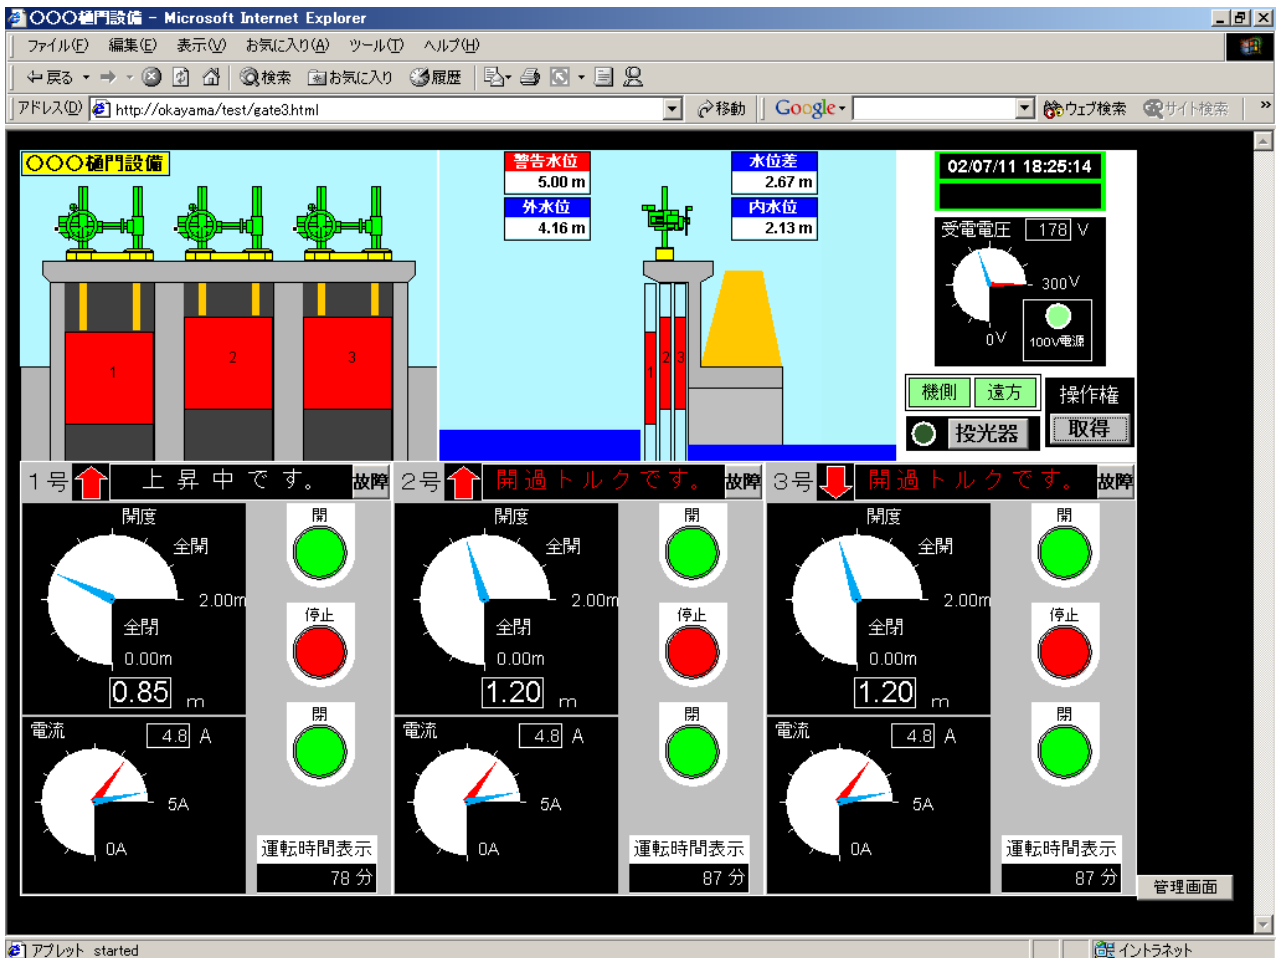

納入実績例 「遠方監視 (WEB) 設備」

【メイン画面】

【システム構成図】

Linux (コンパクトフラッシュDISK) を応用した、遠方監視 (WEB) 装置です。
 装置側はWEBサーバーをメインに制御PLCとの制御情報、操作指令の受け渡し、カメラからの画像情報の管理を行い、ブラウザにて遠方端末へ配信を行います。

【概要】

【操作・故障履歴表示画面】

【水位トレンド表示画面】

日	平均	最大	1号	2号	3号	1号	2号	3号	開度	1号	2号	3号
1	225.99	225.99	225.99	225.99	225.99	225.99	225.99	225.99	225.99	225.99	225.99	225.99
2	225.99	225.99	225.99	225.99	225.99	225.99	225.99	225.99	225.99	225.99	225.99	225.99
3	225.99	225.99	225.99	225.99	225.99	225.99	225.99	225.99	225.99	225.99	225.99	225.99
4	225.99	225.99	225.99	225.99	225.99	225.99	225.99	225.99	225.99	225.99	225.99	225.99
5	225.99	225.99	225.99	225.99	225.99	225.99	225.99	225.99	225.99	225.99	225.99	225.99
6	225.99	225.99	225.99	225.99	225.99	225.99	225.99	225.99	225.99	225.99	225.99	225.99
7	225.99	225.99	225.99	225.99	225.99	225.99	225.99	225.99	225.99	225.99	225.99	225.99
8	225.99	225.99	225.99	225.99	225.99	225.99	225.99	225.99	225.99	225.99	225.99	225.99
9	225.99	225.99	225.99	225.99	225.99	225.99	225.99	225.99	225.99	225.99	225.99	225.99
10	225.99	225.99	225.99	225.99	225.99	225.99	225.99	225.99	225.99	225.99	225.99	225.99
11	225.99	225.99	225.99	225.99	225.99	225.99	225.99	225.99	225.99	225.99	225.99	225.99
12	225.99	225.99	225.99	225.99	225.99	225.99	225.99	225.99	225.99	225.99	225.99	225.99
13	225.99	225.99	225.99	225.99	225.99	225.99	225.99	225.99	225.99	225.99	225.99	225.99
14	225.99	225.99	225.99	225.99	225.99	225.99	225.99	225.99	225.99	225.99	225.99	225.99
15	225.99	225.99	225.99	225.99	225.99	225.99	225.99	225.99	225.99	225.99	225.99	225.99
16	225.99	225.99	225.99	225.99	225.99	225.99	225.99	225.99	225.99	225.99	225.99	225.99
17	225.99	225.99	225.99	225.99	225.99	225.99	225.99	225.99	225.99	225.99	225.99	225.99
18	225.99	225.99	225.99	225.99	225.99	225.99	225.99	225.99	225.99	225.99	225.99	225.99
19	225.99	225.99	225.99	225.99	225.99	225.99	225.99	225.99	225.99	225.99	225.99	225.99
20	225.99	225.99	225.99	225.99	225.99	225.99	225.99	225.99	225.99	225.99	225.99	225.99
21	225.99	225.99	225.99	225.99	225.99	225.99	225.99	225.99	225.99	225.99	225.99	225.99
22	225.99	225.99	225.99	225.99	225.99	225.99	225.99	225.99	225.99	225.99	225.99	225.99
23	225.99	225.99	225.99	225.99	225.99	225.99	225.99	225.99	225.99	225.99	225.99	225.99
24	225.99	225.99	225.99	225.99	225.99	225.99	225.99	225.99	225.99	225.99	225.99	225.99
25	225.99	225.99	225.99	225.99	225.99	225.99	225.99	225.99	225.99	225.99	225.99	225.99
26	225.99	225.99	225.99	225.99	225.99	225.99	225.99	225.99	225.99	225.99	225.99	225.99
27	225.99	225.99	225.99	225.99	225.99	225.99	225.99	225.99	225.99	225.99	225.99	225.99
28	225.99	225.99	225.99	225.99	225.99	225.99	225.99	225.99	225.99	225.99	225.99	225.99
29	225.99	225.99	225.99	225.99	225.99	225.99	225.99	225.99	225.99	225.99	225.99	225.99
30	225.99	225.99	225.99	225.99	225.99	225.99	225.99	225.99	225.99	225.99	225.99	225.99
31	225.99	225.99	225.99	225.99	225.99	225.99	225.99	225.99	225.99	225.99	225.99	225.99
平均	225.99	225.99	225.99	225.99	225.99	225.99	225.99	225.99	225.99	225.99	225.99	225.99
最大	225.99	225.99	225.99	225.99	225.99	225.99	225.99	225.99	225.99	225.99	225.99	225.99
合計	225.99	225.99	225.99	225.99	225.99	225.99	225.99	225.99	225.99	225.99	225.99	225.99