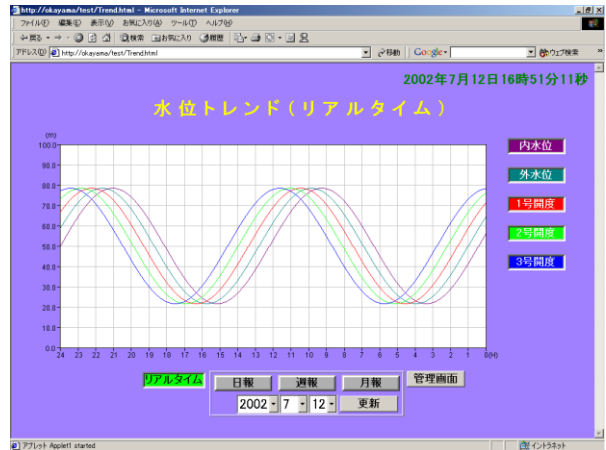

【水位トレンド表示画面】

【運転月報表示画面】

【設備状態監視画面】

株式会社 ニコス

〒751-0853 山口県下関市川中豊町7丁目4-27

TEL (083) 251-1180 FAX (083) 250-6638

e-mail info@ncs-jp.net

http://www.ncs-jp.net

Nicosu Corporation